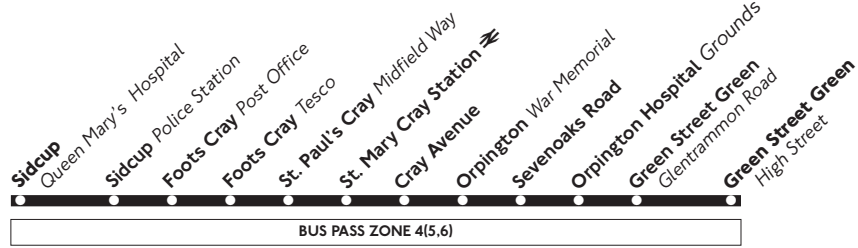

R11

Sidcup - Orpington - Green Street Green

Daily

Mondays to Fridays

Sidcup Queen Mary's Hospital	0543	0558	0613	0628	0642	0656	0710	0725	0740		55	10	25	40	1755	1810	1825	
Foots Cray Post Office	0549	0604	0619	0634	0648	0703	0718	0733	0748	Then every	03	18	33	48	1803	1818	1833	
Foots Cray Tesco	0552	0607	0622	0637	0651	0707	0722	0737	0752	15 minutes,	07	22	37	52	1807	1822	1837	
St. Paul's Cray Midfield Way	0556	0611	0626	0641	0656	0712	0727	0742	0757	at these	12	27	42	57	1812	1827	1842	
St. Mary Cray Station	0600	0615	0630	0646	0701	0717	0732	0747	0802	minutes	17	32	47	02	until	1817	1832	1847
Orpington War Memorial	0609	0624	0640	0656	0712	0728	0743	0758	0813	past the	28	43	58	13	1828	1842	1857	
Orpington Hospital Grounds	0613	0629	0645	0701	0717	0733	0748	0803	0818	hour	33	48	03	18	1833	1847	1901	
Green Street Green Glentrammon Road	0616	0632	0648	0704	0720	0736	0751	0806	0821		36	51	06	21	1836	1850	1904	
Green Street Green High Street	0618	0634	0650	0706	0722	0738	0753	0808	0823		38	53	08	23	1838	1852	1906	
Sidcup Queen Mary's Hospital	1841	1857	1913	1928	1943	1958	2013	2029	2049	2109	2139	2209	2239	2309	2339	0009		
Foots Cray Post Office	1849	1904	1919	1934	1949	2004	2019	2035	2055	2115	2145	2215	2245	2315	2345	0015		
Foots Cray Tesco	1853	1908	1922	1937	1952	2007	2022	2038	2058	2118	2148	2218	2248	2318	2348	0018		
St. Paul's Cray Midfield Way	1858	1912	1926	1941	1956	2011	2026	2042	2102	2122	2152	2222	2252	2322	2352	0022		
St. Mary Cray Station	1902	1916	1930	1945	2000	2015	2030	2046	2106	2126	2156	2226	2256	2326	2356	0026		
Orpington War Memorial	1911	1925	1939	1954	2009	2024	2039	2055	2115	2135	2205	2235	2305	2335	0005	0035		
Orpington Hospital Grounds	1915	1929	1943	1958	2013	2028	2043	2059	2119	2139	2209	2239	2309	2339	0009	0039		
Green Street Green Glentrammon Road	1918	1932	1946	2001	2016	2031	2046	2102	2122	2142	2212	2242	2312	2342	0012	0042		
Green Street Green High Street	1920	1934	1948	2003	2018	2033	2048	2104	2124	2144	2214	2244	2314	2344	0014	0044		