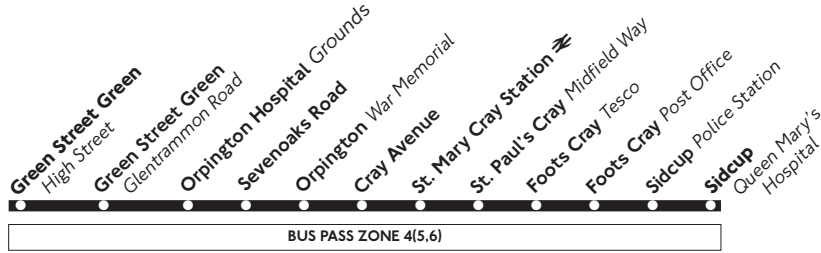

R11

Green Street Green - Orpington - Sidcup

Daily

Mondays to Fridays

Green Street Green High Street	0525	0555	0610	0624	0638	0652	0706	0721		36	51	06	21		1736	1751	1806	1821
Green Street Green Glentrammon Road	0527	0557	0612	0626	0640	0654	0708	0723	Then every	38	53	08	23		1738	1753	1808	1823
Orpington Hospital Grounds	0530	0600	0615	0629	0643	0657	0712	0727	15 minutes,	42	57	12	27		1742	1757	1812	1827
Orpington War Memorial	0534	0604	0619	0633	0647	0701	0716	0731	at these	46	01	16	31		1746	1801	1816	1831
St. Mary Cray Station	0543	0613	0628	0643	0657	0712	0727	0742	minutes	57	12	27	42	until	1757	1812	1827	1841
St. Paul's Cray Midfield Way	0547	0617	0633	0648	0702	0717	0732	0747	past the	02	17	32	47		1802	1817	1832	1845
Foots Cray Tesco	0550	0620	0637	0652	0707	0722	0737	0752	hour	07	22	37	52		1807	1822	1835	1848
Foots Cray Post Office	0553	0623	0641	0656	0711	0726	0741	0756		11	26	41	56		1811	1826	1838	1851
Sidcup Queen Mary's Hospital	0559	0629	0647	0702	0717	0732	0747	0802		17	32	47	02		1817	1832	1844	1857